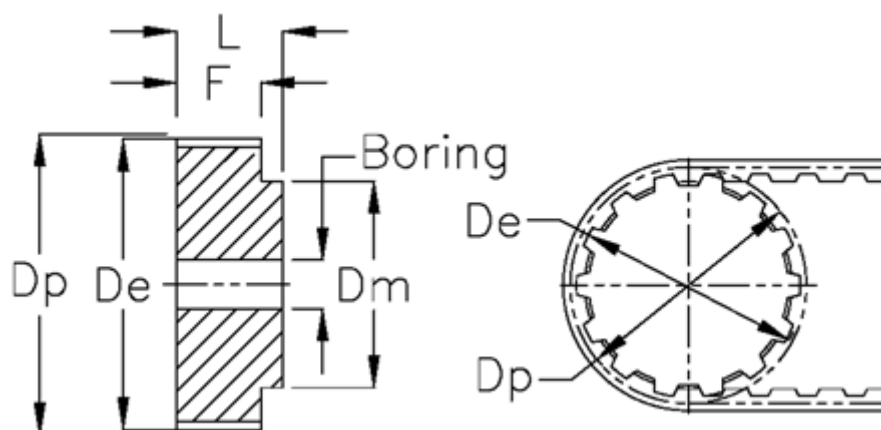

Varenummer: 60415347048  
Beskrivelse: Tandremskive 47 T10 48/0

## Mål

De	= 150.95	Type = T10
Dm	= 95	V•gt = 1.913
Dp	= 152.95	
F	= 37	
Forboring	= 16	
L	= 47	
Rembredde	= - 32 mm	
Tandantal	= 48	